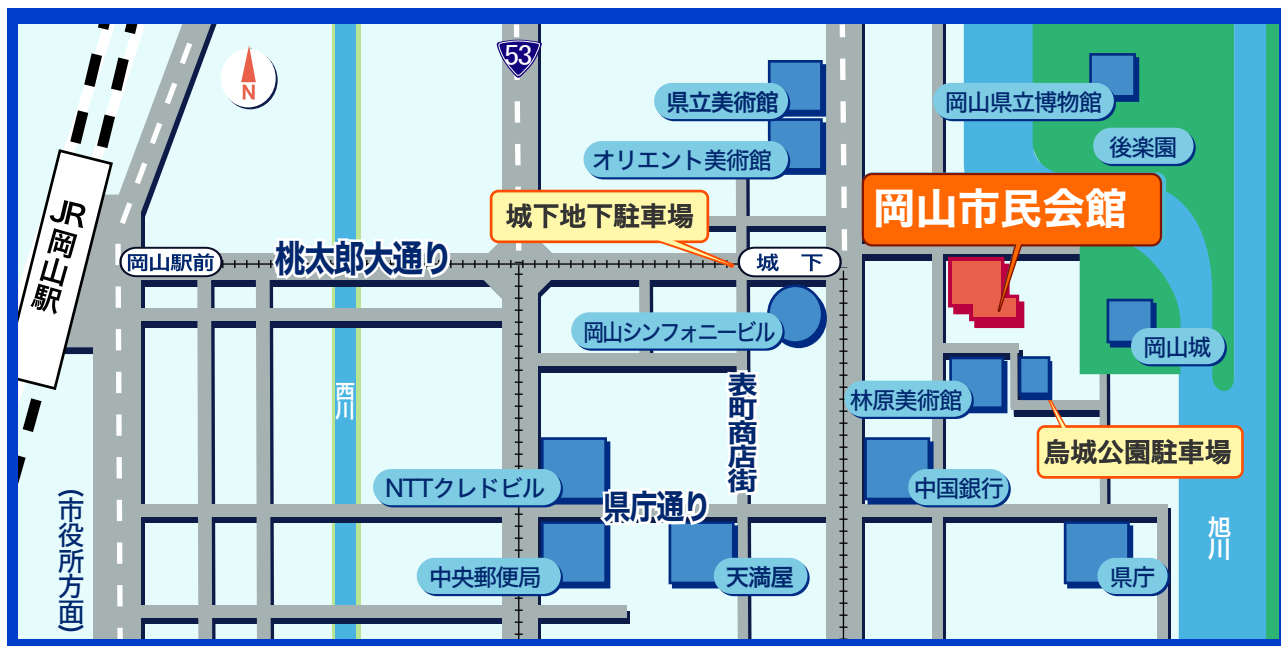

周辺地図

JR岡山駅より 1.2km

交通手段

路面電車

路面電車の岡山駅前（停留所）で「東山行き」にお乗り下さい。
城下（停留所）で下車して下さい。下車後徒歩3分です。

自動車

岡山市民会館専用駐車場は10台程度しかありません。
満車の場合は、お近くの有料駐車場をご利用下さい。

- 城下地下駐車場 TEL (086) 225-7110
- 烏城公園駐車場 TEL (086) 226-4809