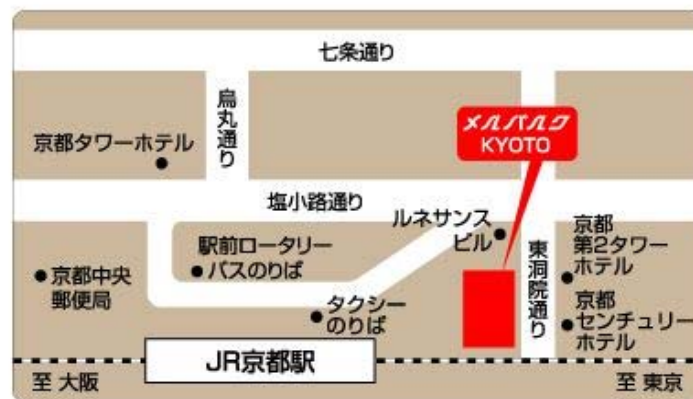

会場のご案内

会 場 : メルパルク京都 6F 会議室4

住 所 : 京都市下京区東洞院通七条下ル東塩小路町676番13

連絡先 : 075-352-7444

アクセス : JR京都駅中央改札口 東へすぐ

周辺地図 : 周辺地図はこちら!!!

駐車場ご利用料金

営業時間	駐車台数	駐車形態	料金
8:30~22:30	105	機械式	400円(1h)以降30分ごとに200円増し

※満車の時はやむを得ずお断りする事があります。予めご了承ください。
※車高制限1.55mまで